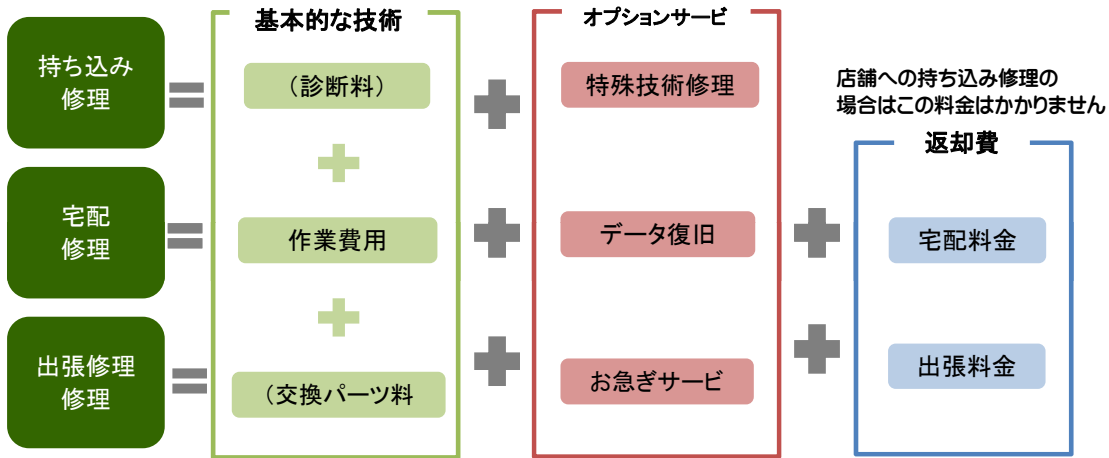

料金のしくみ

いずれの場合も、パソコンを診断して、料金をお伝えしたうえでお客様に御了承を頂いてから作業を進めさせていただきます。

※診断料は診断のみの場合、3,500円です。

作業の御依頼を頂いた場合はサービスとさせていただきます。

※交換パーツ料金やオプションサービスは御見積させていただきます。